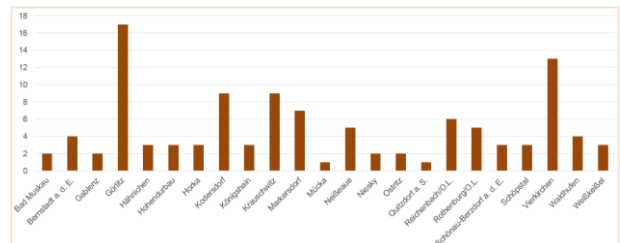

LEADER-Projekte 2015-2017

Bis zum Ende des Jahres 2017 wurden in den Projektanrufen 01/2015 bis 04/2017 insgesamt **151** Vorhaben eingereicht. Davon haben **110** Projekte ein positives Votum vom Koordinierungskreis erhalten. Es wurden also **73 %** der eingereichten Projekte ausgewählt.

Budget

Unsere LEADER-Kulisse Östliche Oberlausitz verfügt für ELER-Projekte über ein Budget von 15,6 Millionen Euro. Für EMFF-Maßnahmen stehen 325.000 Euro zur Verfügung.

Von den insgesamt 15,9 Millionen Euro wurden bereits 8,4 Millionen Euro durch die bisher beantragten Projekten in Anspruch genommen. Die Region hat damit ca. 53 % seiner Mittel an Private, Kommunen, Kirchen und sonstige Antragsteller (z. B. Vereine, Stiftungen) verteilt.

Gebietskulisse

Aus jeder Gemeinde der Östlichen Oberlausitz wurden bereits Projekte eingereicht. Die meisten Anträge kamen aus der Stadt Görlitz und ihren Ortsteilen sowie den Gemeinden Vierkirchen, Kodersdorf und Krauschwitz.