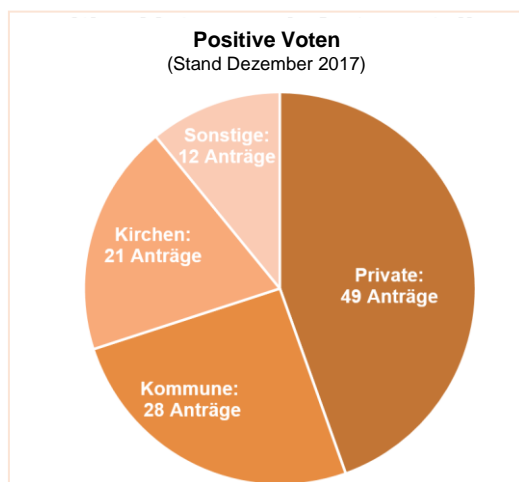

Neues aus der Östlichen Oberlausitz

02/2017

bid: photocase.com
waldmeister

Liebe Interessierte am LEADER-Prozess in der Östlichen Oberlausitz,

wir blicken auf ein erfolgreiches Jahr 2017 zurück. Nach Genehmigung der LES-Änderung im Juni 2017 konnten die Projektaufrufe 03-2017 und 04-2017 noch in diesem Jahr beendet werden.

LEADER-Projekte 2015-2017

Bis zum Ende des Jahres 2017 wurden in den Projektanrufen 01/2015 bis 04/2017 insgesamt **151** Vorhaben eingereicht. Davon haben **110** Projekte ein positives Votum vom Koordinierungskreis erhalten. Es wurden also **73 %** der eingereichten Projekte ausgewählt.

Budget

Unsere LEADER-Kulisse Östliche Oberlausitz verfügt für ELER-Projekte über ein Budget von 15,6 Millionen Euro. Für EMFF-Maßnahmen stehen 325.000 Euro zur Verfügung.

Von den insgesamt 15,9 Millionen Euro wurden bereits 8,4 Millionen Euro durch die bisher beantragten Projekten in Anspruch genommen. Die Region hat damit ca. 53 % seiner Mittel an Private, Kommunen, Kirchen und sonstige Antragsteller (z. B. Vereine, Stiftungen) verteilt.