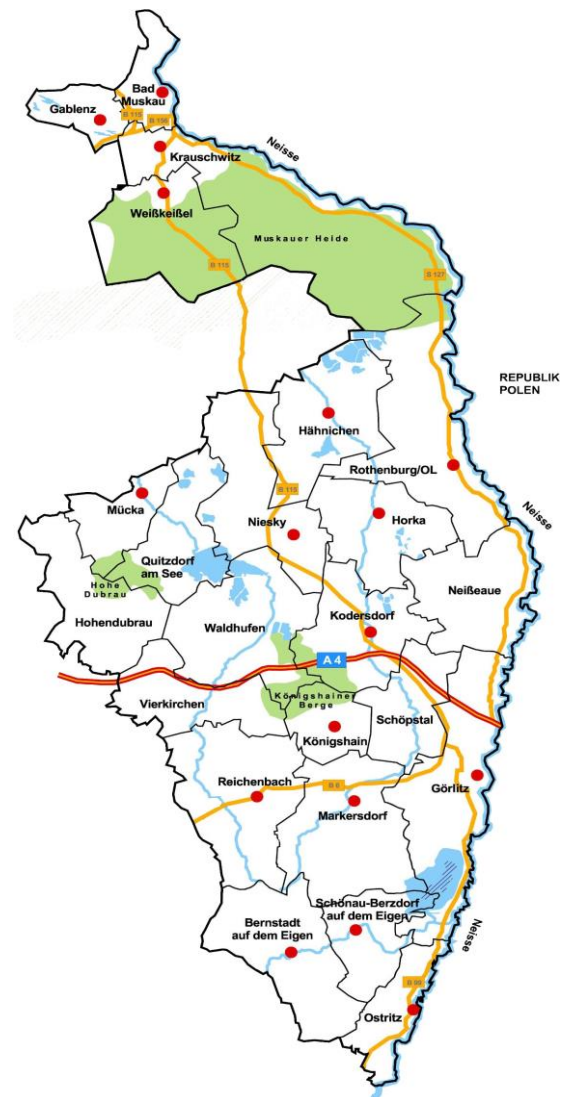

Schon 39 Projekte für eine Förderung in den ersten beiden Aufrufen ausgewählt

In zwei Aufrufen im Herbst 2015 und Frühjahr 2016 konnten schon 39 Projekte mit einem Investitionsvolumen von ca. 5 Millionen Euro durch den Koordinierungskreis ausgewählt werden, die auch zum Teil schon durch den Landkreis bewilligt sind. Einige private Bauherren haben bereits mit der Umsetzung ihrer Baumaßnahme begonnen.

Außer insgesamt 12 privaten Sanierungsmaßnahmen konnten auch 8 Treffpunkte, Begegnungsräume und soziokulturelle Projekte für die Region ausgewählt werden.

11 Gemeinden können demnächst ihre Dorfumbaupläne umsetzen.

Die Stärkung der regionalen Identität und des Naturpotenzials haben 6 der ausgewählten Projekte zum Inhalt, während erst 2 Vorhaben zur Unterstützung der regionalen Vernetzung eingereicht wurden. In diesem Bereich möchten wir besonders bürgerschaftliche Initiativen und die Verbesserung der Stadt-Umland-Beziehungen fördern. Wir sind offen für Ihre Ideen!

1,7 Millionen Euro für neue Projekte im ländlichen Raum beim zweiten LEADER-Projektaufruf in diesem Jahr

Ob die Wiederbelebung leerstehender Bausubstanz für das eigene Wohnen oder als Gewerbe, die Realisierung von Treffpunkten oder Einrichtungen für die Daseinsvorsorge, die Gründung einer

Die 23 Gemeinden der LEADER-Region Östliche Oberlausitz.